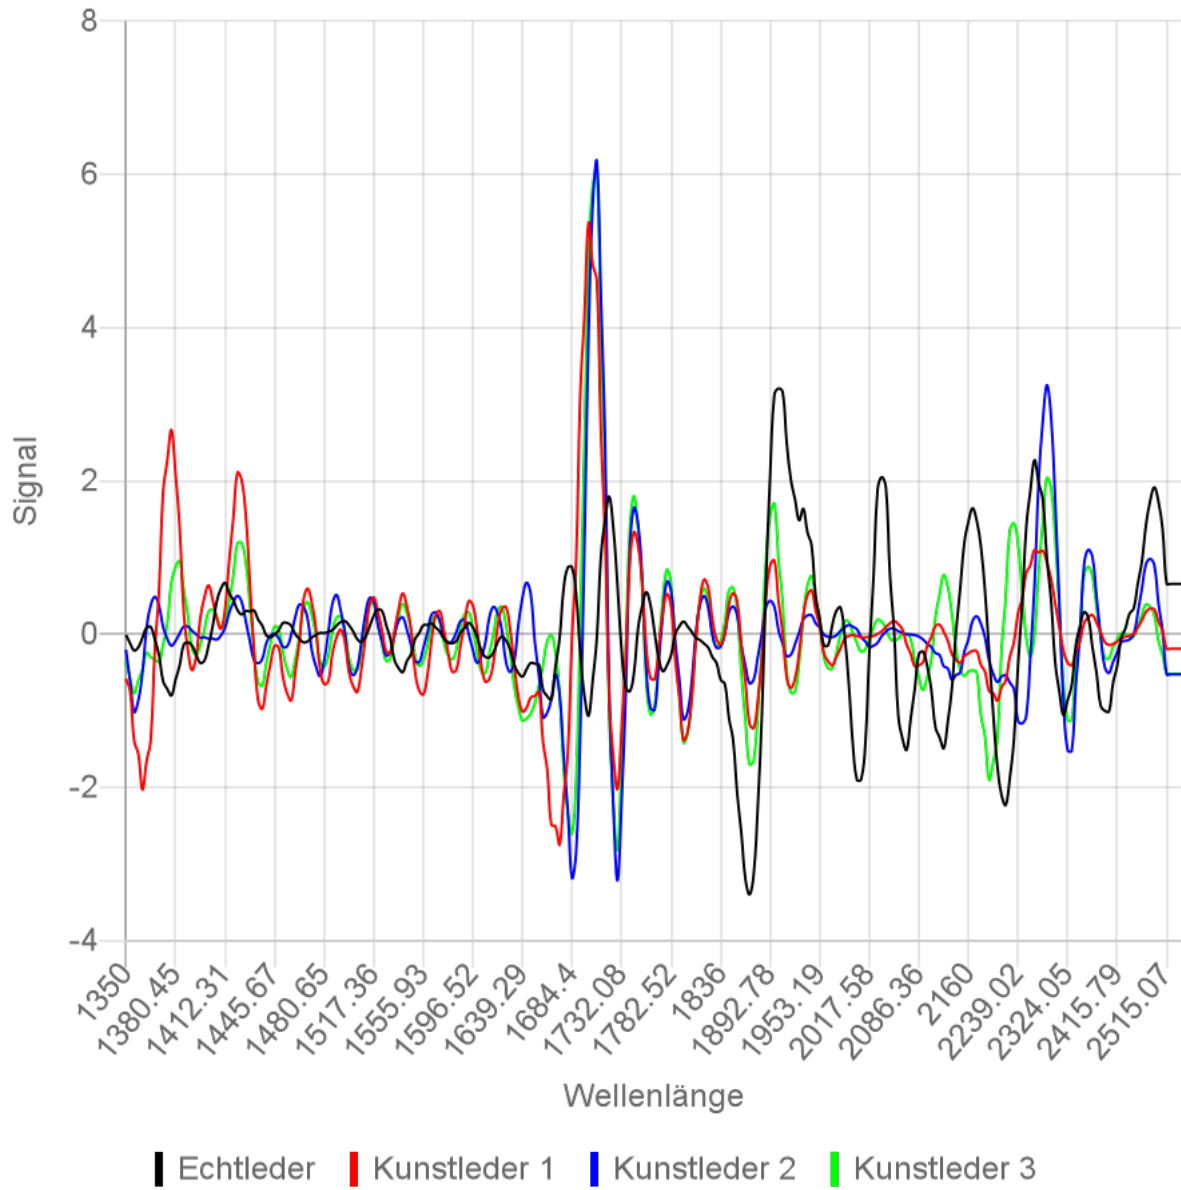

1. Allgemeine Informationen

Name:	Leder
Datum:	16.11.2020, 18:25:51
Sensor:	FTIR
Sensoreinstellung:	Default
Zusatzmodul:	Ohne
Merkmale:	Leder
	- Echtleder
	- Kunstleder 1
	- Kunstleder 2
	- Kunstleder 3

2. Rohdaten

3. Verarbeitete Daten

4. Hauptkomponentenanalyse