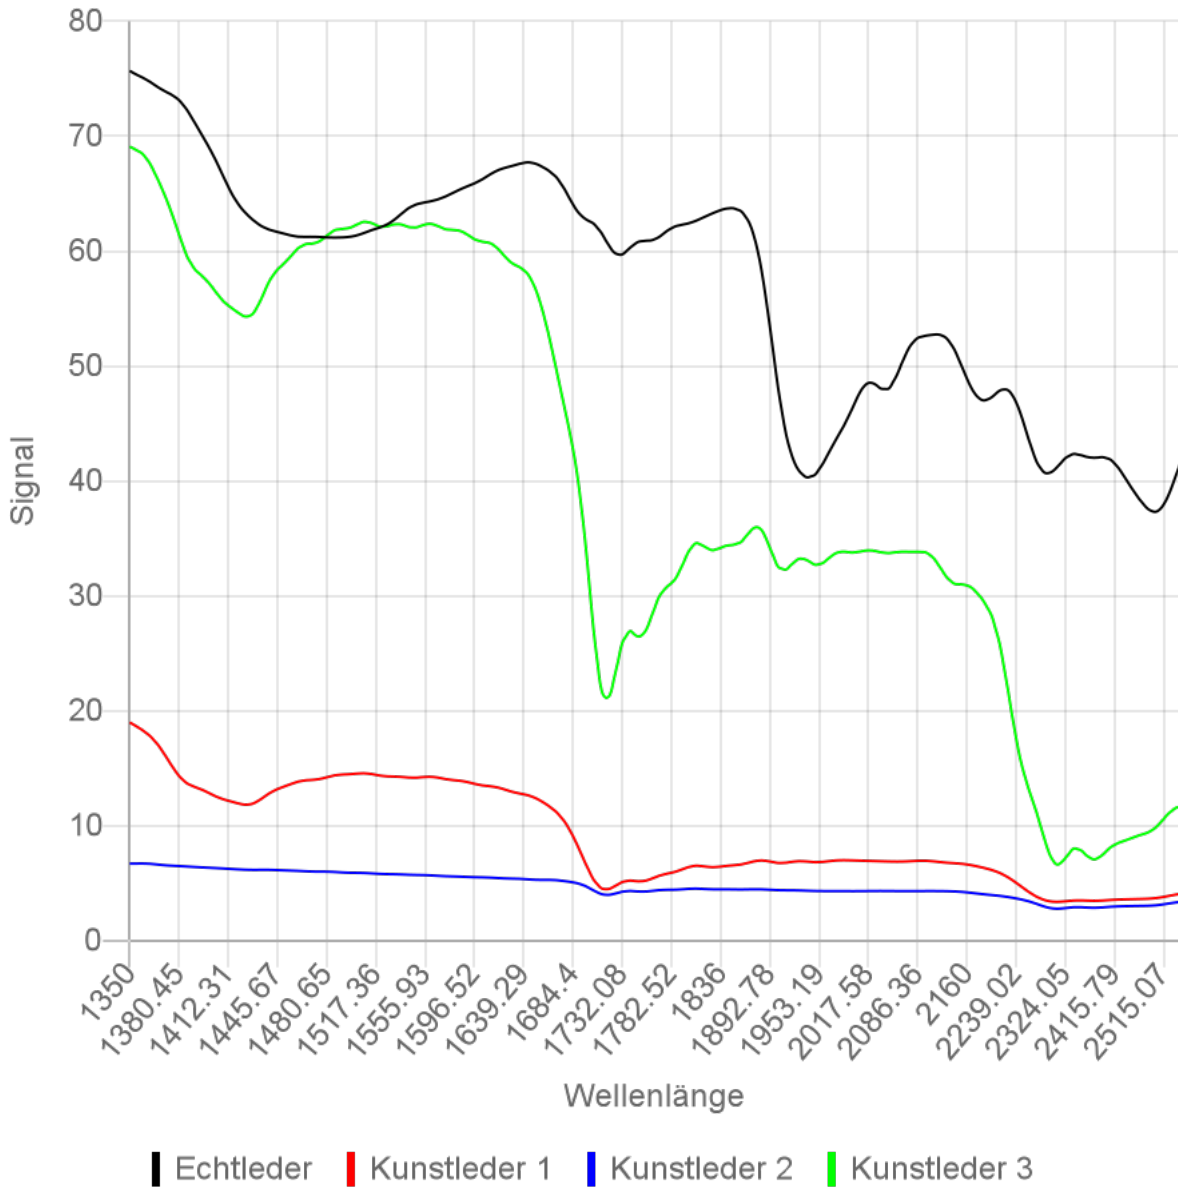

1. Allgemeine Informationen

Name:	Leder
Datum:	16.11.2020, 18:25:51
Sensor:	FTIR
Sensoreinstellung:	Default
Zusatzmodul:	Ohne
Merkmale:	Leder
	- Echtleder
	- Kunstleder 1
	- Kunstleder 2
	- Kunstleder 3

2. Rohdaten

3. Verarbeitete Daten

4. Hauptkomponentenanalyse